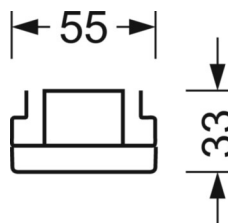

## Механика

цвет корпуса	белый стандартный для электротехники RAL 9016
размеры (LxWxH/DxH)	1531mm x 55mm x 33mm
вес (нетто)	1.9kg
Вид монтажа	сборка трековых систем, световая структура

## DEEP-LINK

<https://www.regiolum.de/ru/article/19410004170>

Ссылка	LED 8000lm 865
ηLB	100 %
Φ ↓/↑	98 % / 2 %
UGR поп./вдоль	20.9 / 21.3

размеры

L	1531 mm	Длина
B	55 mm	Ширина
H	33 mm	Высота