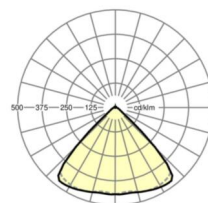

## Оптика

Оснастка	LED, цветопередача/оттенок света CRI ≥ 80 / 6500K
Допуск для координаты цветности (MacAdam)	3SDCM
Фотобиологическая безопасность (светильник)	RG1
Номинальный световой поток	7893lm
Срок службы LED	50000h L80/B10 (Tq 35°C)
светоотдача светильников	149lm/W
Угол излучения	95° (C0) / 95° (C90)
UGR поп./вдоль	20.9 / 21.3

## Механика

цвет корпуса	белый стандартный для электротехники RAL 9016
размеры (LxWxH/DxH)	1531mm x 55mm x 33mm
вес (нетто)	1.9kg
Вид монтажа	сборка трековых систем, световая структура

## DEEP-LINK

<https://www.regiolum.de/ru/article/19410004170>

Ссылка	LED 8000lm 865
ηLB	100 %
Φ ↓/↑	98 % / 2 %
UGR поп./вдоль	20.9 / 21.3

размеры

L	1531 mm	Длина
B	55 mm	Ширина
H	33 mm	Высота