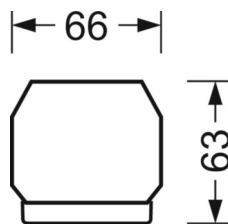

## Механика

цвет корпуса	белый стандартный для электротехники RAL 9016
размеры (LxWxH/DxH)	1531mm x 55mm x 33mm
вес (нетто)	1.9kg
Вид монтажа	сборка трековых систем, световая структура

## DEEP-LINK

<https://www.regiolum.de/ru/article/19410004170>

Ссылка	LED 8000lm 865
ηLB	100 %
Φ ↓/↑	98 % / 2 %
UGR поп./вдоль	20.9 / 21.3

размеры

L	1531 mm	Длина
B	55 mm	Ширина
H	33 mm	Высота